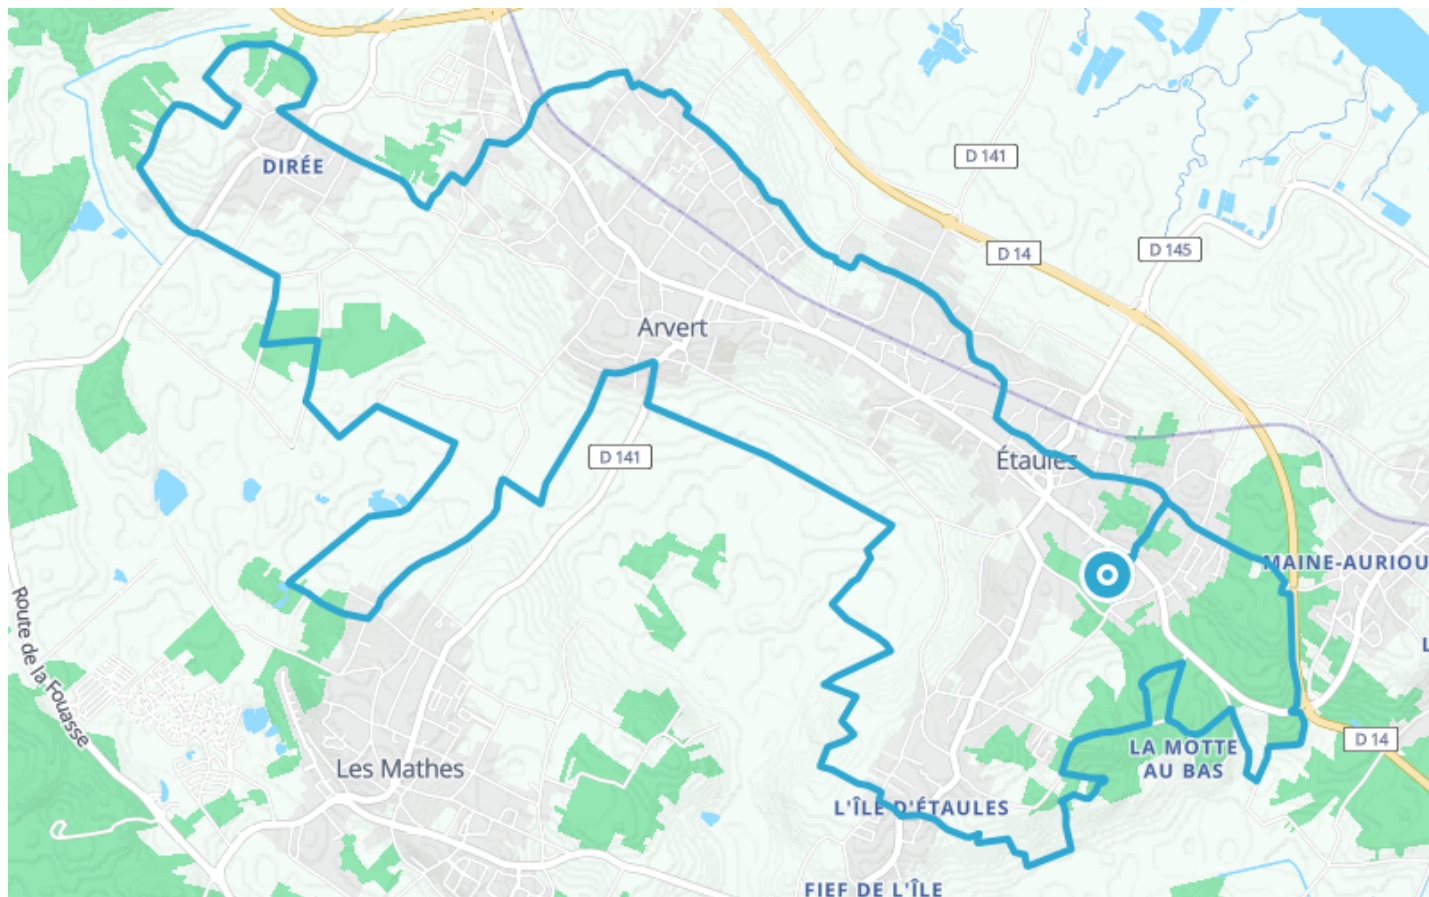

VTT – circuit n°3 – Étaules

● Facile

🚲 VTT

🕒 2 h 21 min

↔️ 30.7 km

📍 **Départ** Allée du Cimetière
17750, Étaules

Descriptif

Circuit de niveau bleu - facile

Durée 2h30

Nature : goudron 15.3 km ou 52.3%

<https://www.agglo-royan.fr/vtt>

Une problème de balisage ? Faites le nous savoir :

<https://sentinelles.sportsdenature.fr>

Informations pratiques

Circuit de niveau bleu - facile

Durée 2h30

Nature : goudron 15.3 km ou 52.3%

Communauté d'Agglomération Royan Atlantique

107 Avenue de Rochefort

+33546396420

<https://www.agglo-royan.fr/velo>

Retrouvez ce parcours et bien d'autres
sur l'application mobile Loopi - balades & GPS