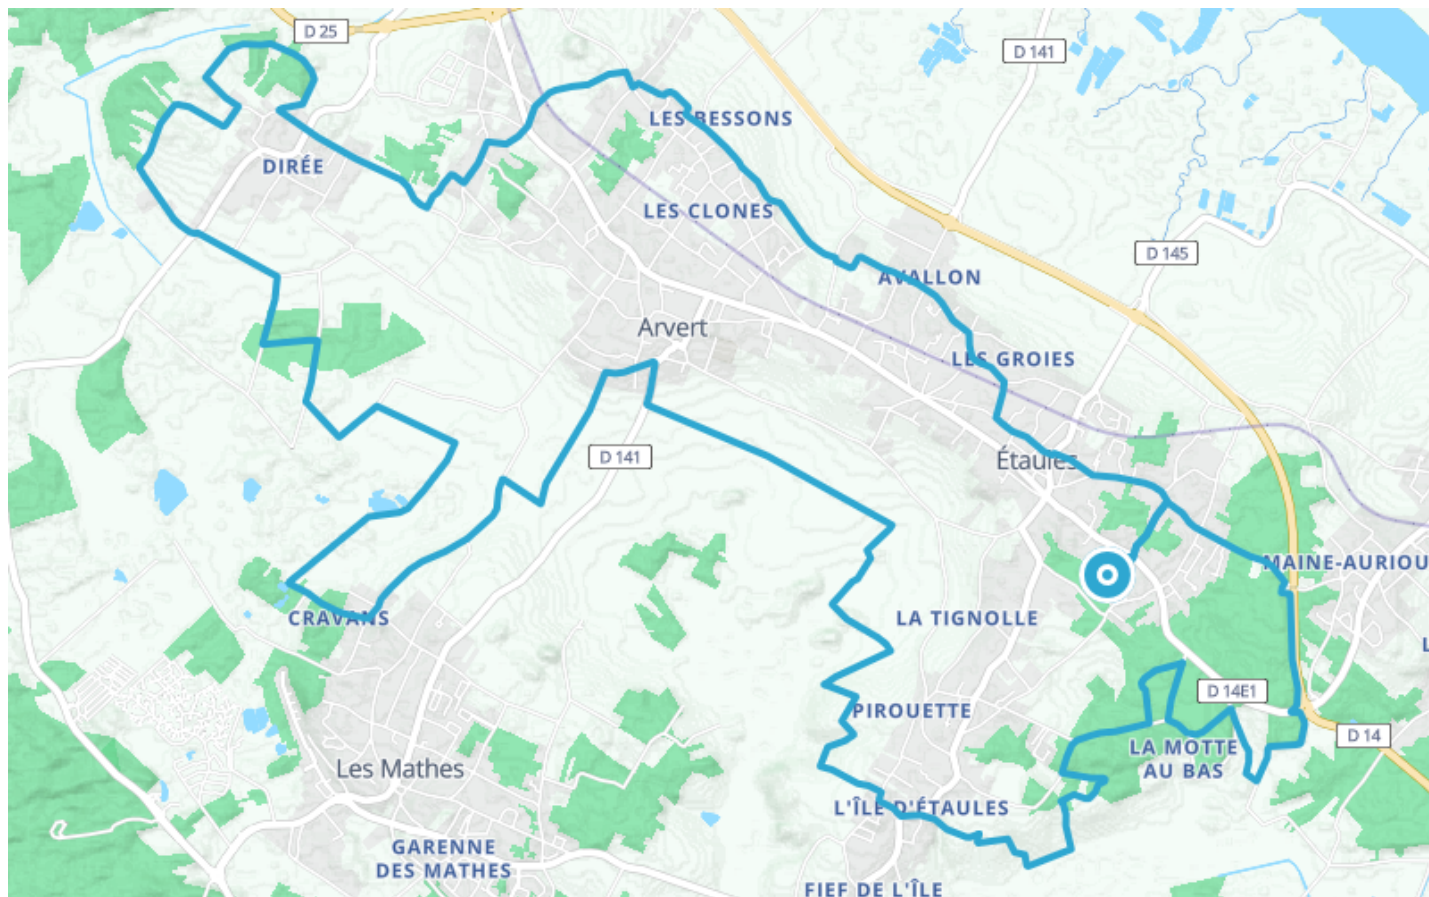

circuit n°3 - VTT / GRAVEL - Etaules

● Facile

🚲 VTT

🕒 2 h 21 min

↔️ 30.7 km

📍 **Départ** Allée du Cimetière
17750, Etaules

Descriptif

Circuit de niveau bleu - facile

Durée 2h30

Nature : goudron 15.3 km ou 52.3%

<https://www.agglo-royan.fr/vtt>

Une problème de balisage ? Faites le nous savoir :

<https://sentinelles.sportsdenature.fr>

Informations pratiques

Circuit de niveau bleu - facile

Durée 2h30

Nature : goudron 15.3 km ou 52.3%

Communauté d'Agglomération Royan Atlantique

107 Avenue de Rochefort

+33546396420

<https://sports-nature.agglo-royan.fr/apn>

Retrouvez ce parcours et bien d'autres
sur l'application mobile Loopi - balades & GPS