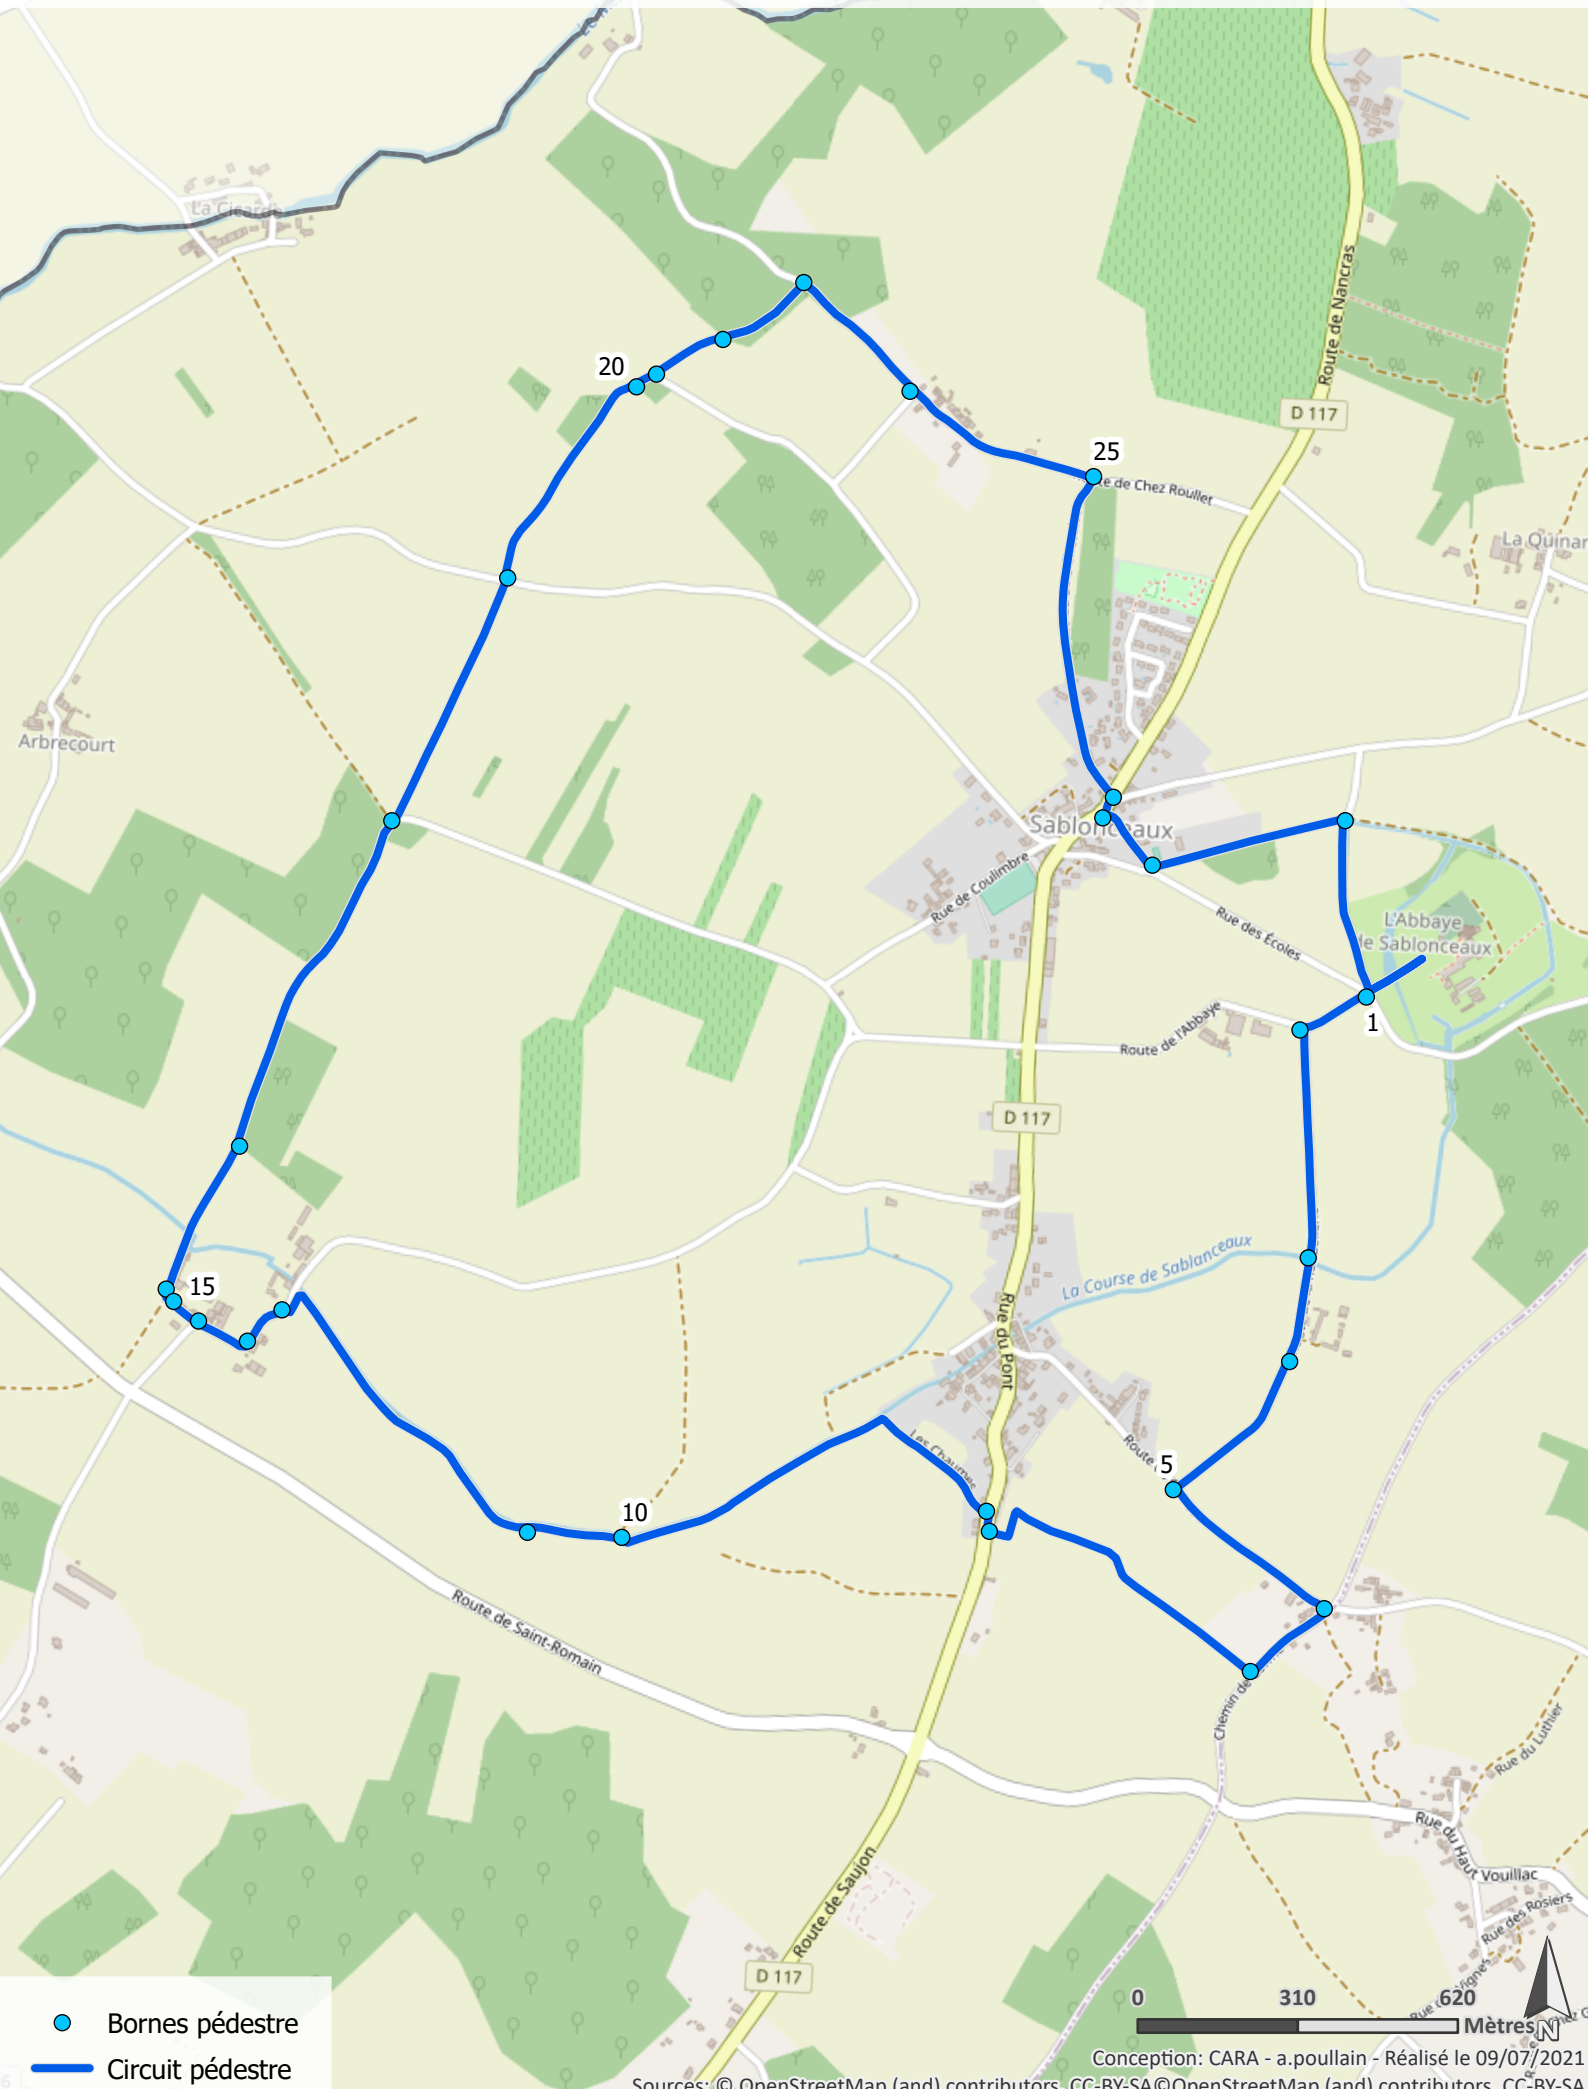

Parcours pédestre detours sablonceaux

● Bornes pédestre
— Circuit pédestre

0 310 620 Mètres

Conception: CARA - a.poullain - Réalisé le 09/07/2021

Sources: © OpenStreetMap (and) contributors, CC-BY-SA © OpenStreetMap (and) contributors, CC-BY-SA