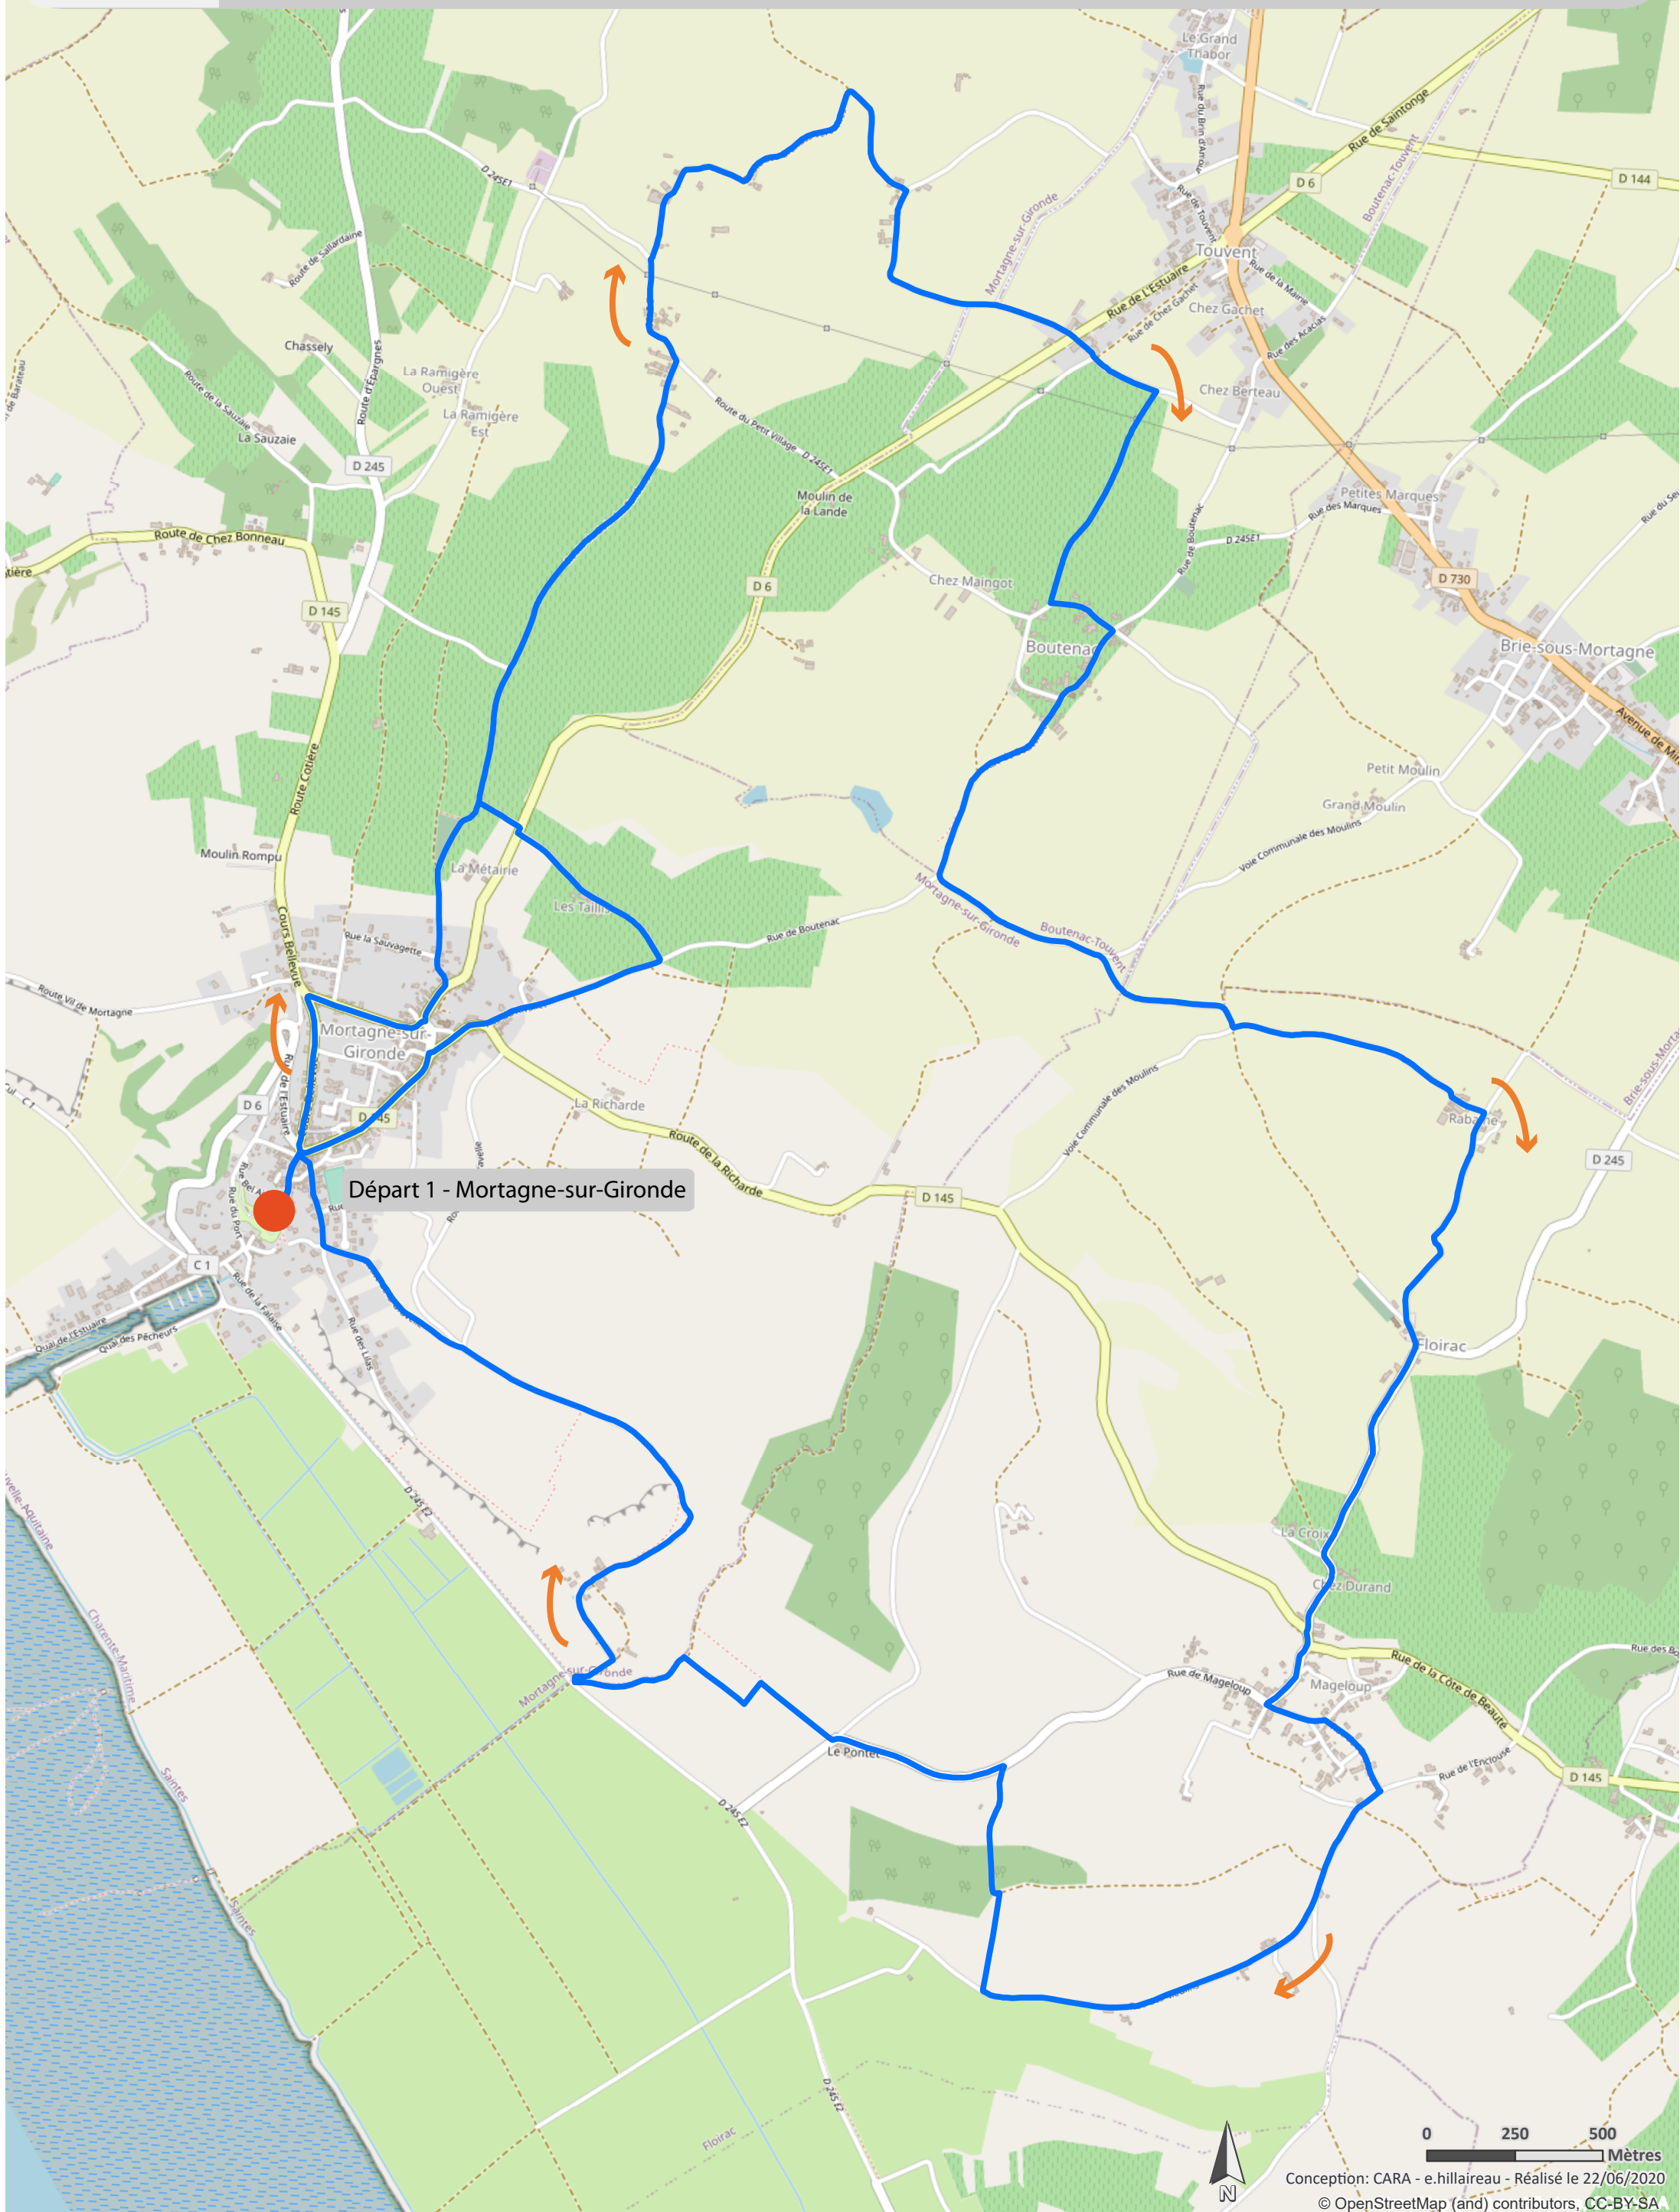

Circuit n°8 : 20 km Autour de Mortagne-sur-Gironde

Départ 1 - Mortagne-sur-Gironde